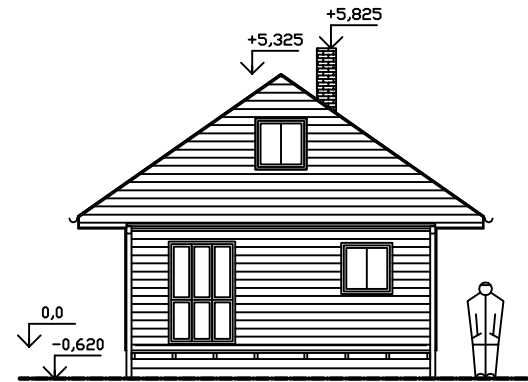

POHLED VÝCHODNÍ

POHLED JIŽNÍ

POHLED ZÁPADNÍ

POHLED SEVERNÍ

VYPRACOVAL	ING. PAVEL BLAHOŠ		
NOVOSTAVBA REKREAČNÍHO DOMU		MĚŘITKO	ČÍSLO VÝKRESU
POHLEDY		M 1:100	07