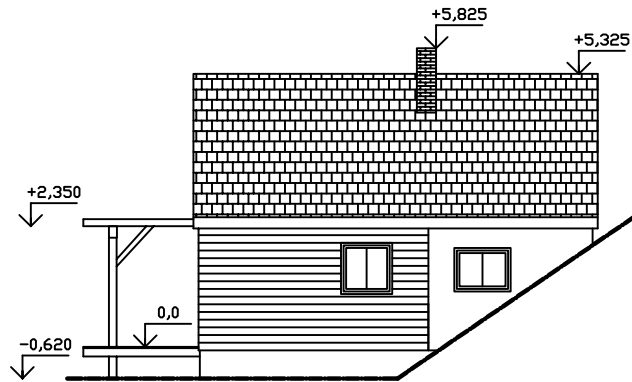

POHLED VÝCHODNÍ

POHLED JIŽNÍ

POHLED ZÁPADNÍ

POHLED SEVERNÍ

VYPRACOVAL	ING. PAVEL BLAHOŠ		
NOVOSTAVBA REKREAČNÍHO DOMU		MĚŘITKO	ČÍSLO VÝKRESU
POHLEDY		M 1:100	07