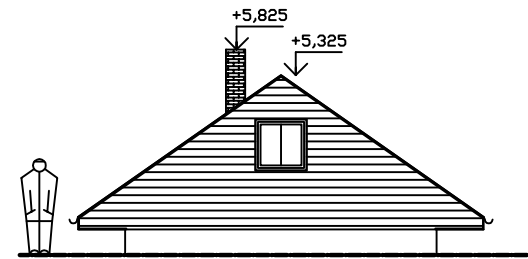

POHLED VÝCHODNÍ

POHLED JIŽNÍ

POHLED ZÁPADNÍ

POHLED SEVERNÍ

VYPRACOVAL	ING. PAVEL BLAHOŠ		
NOVOSTAVBA REKREAČNÍHO DOMU		MĚŘITKO	ČÍSLO VÝKRESU
POHLEDY		M 1:100	07