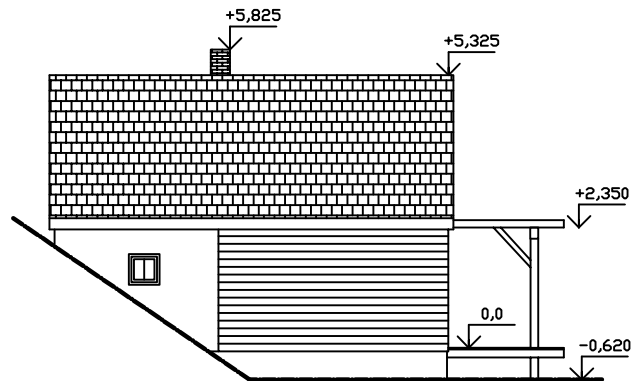

POHLED VÝCHODNÍ

POHLED JIŽNÍ

POHLED ZÁPADNÍ

POHLED SEVERNÍ

VYPRACOVAL	ING. PAVEL BLAHOŠ		
NOVOSTAVBA REKREAČNÍHO DOMU		MĚŘITKO	ČÍSLO VÝKRESU
POHLEDY		M 1:100	07