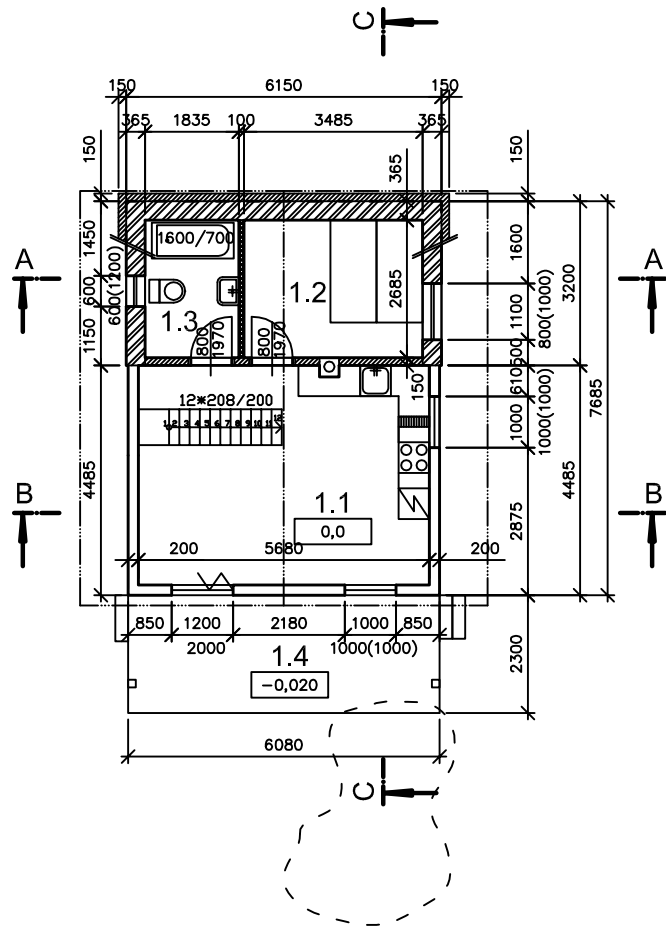

PŮDORYS PŘÍZEMÍ

LEGENDA MÍSTNOSTÍ

- 1.1 DENNÍ MÍSTNOST
- 1.2 LOŽNICE
- 1.3 KOUPELNA A WC
- 1.4 TERASA
- 2.1 LOŽNICE

PŮDORYS PODKROVÍ

VYPRACOVAL	ING. PAVEL BLAHOŠ		
NOVOSTAVBA REKREAČNÍHO DOMU		MĚŘÍTKO	ČÍSLO VÝKRESU
PŘÍZEMÍ, PODKROVÍ		M 1:100	04