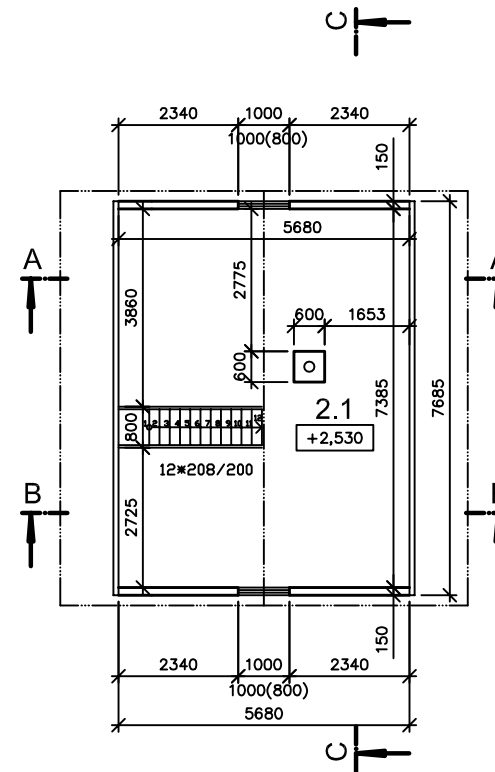

PŮDORYS PŘÍZEMÍ

LEGENDA MÍSTNOSTÍ

- 1.1 DENNÍ MÍSTNOST
- 1.2 LOŽNICE
- 1.3 KOUPELNA A WC
- 1.4 TERASA
- 2.1 LOŽNICE

PŮDORYS PODKROVÍ

VYPRACOVAL	ING. PAVEL BLAHOŠ		
NOVOSTAVBA REKREAČNÍHO DOMU		MĚŘÍTKO	ČÍSLO VÝKRESU
PŘÍZEMÍ, PODKROVÍ		M 1:100	04