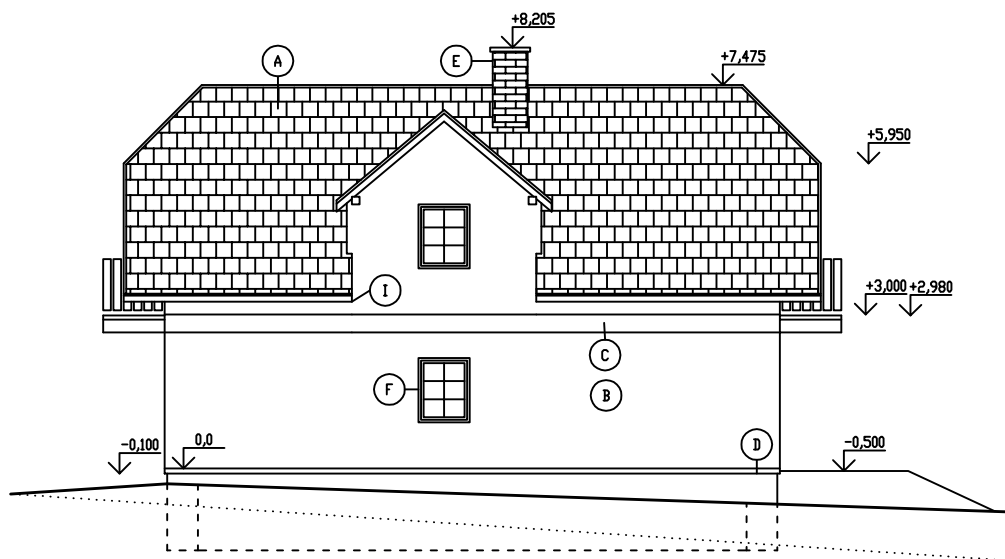

## POHLED ZÁPADNÍ

## POHLED VÝCHODNÍ

ZODP. PROJEKTANT	VYPRACOVAL	KRESLIL	KONTROLOVAL		
ING. P. BLAHOŠ	ING. P. BLAHOŠ	ING. P. BLAHOŠ	-		
				FORMÁT	
				DATUM	DUBEN 2005
				STUPEŇ	DSP
				ZAKÁZKA	05-04-01
OBSAH: POHLED ZÁPADNÍ A VÝCHODNÍ				Č.V.ČKR.	09 MĚŘ. 1:100