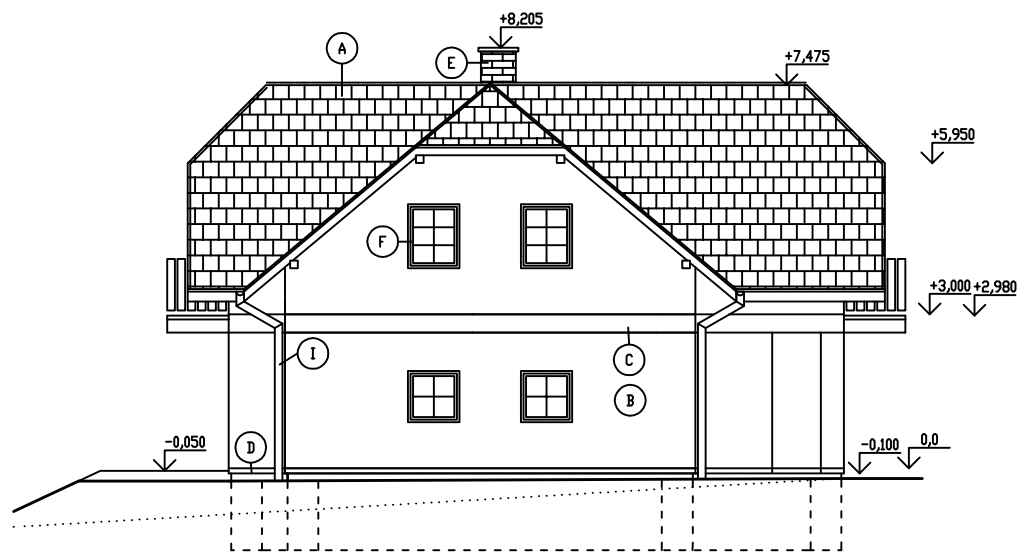

## POHLED ZÁPADNÍ

## POHLED VÝCHODNÍ

ZODP. PROJEKTANT	VYPRACOVAL	KRESLIL	KONTROLOVAL		
ING. P. BLAHOŠ	ING. P. BLAHOŠ	ING. P. BLAHOŠ	-		
				FORMÁT	
				DATUM	DUBEN 2005
				STUPEŇ	DSP
				ZAKÁZKA	05-04-01
OBSAH: POHLED ZÁPADNÍ A VÝCHODNÍ				Č.V.ČKR.	09 MĚŘ. 1:100